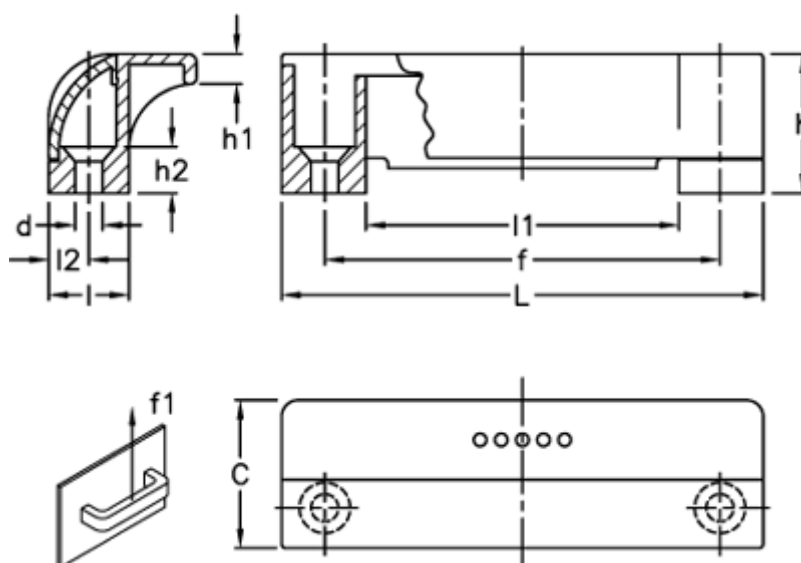

Varenummer: 23052651511  
Beskrivelse: E+G Sikkerhedsgribeliste  
ESP.110-SH-C1

## Mål

C	= 35	L	= 114
d	= 6.5	l1	= 74
f	= 93,5 +/-0,5	l2	= 9.5
F1 (N)	= 1050		
h	= 33		
h1	= 7		
h2	= 11		
l	= 19		